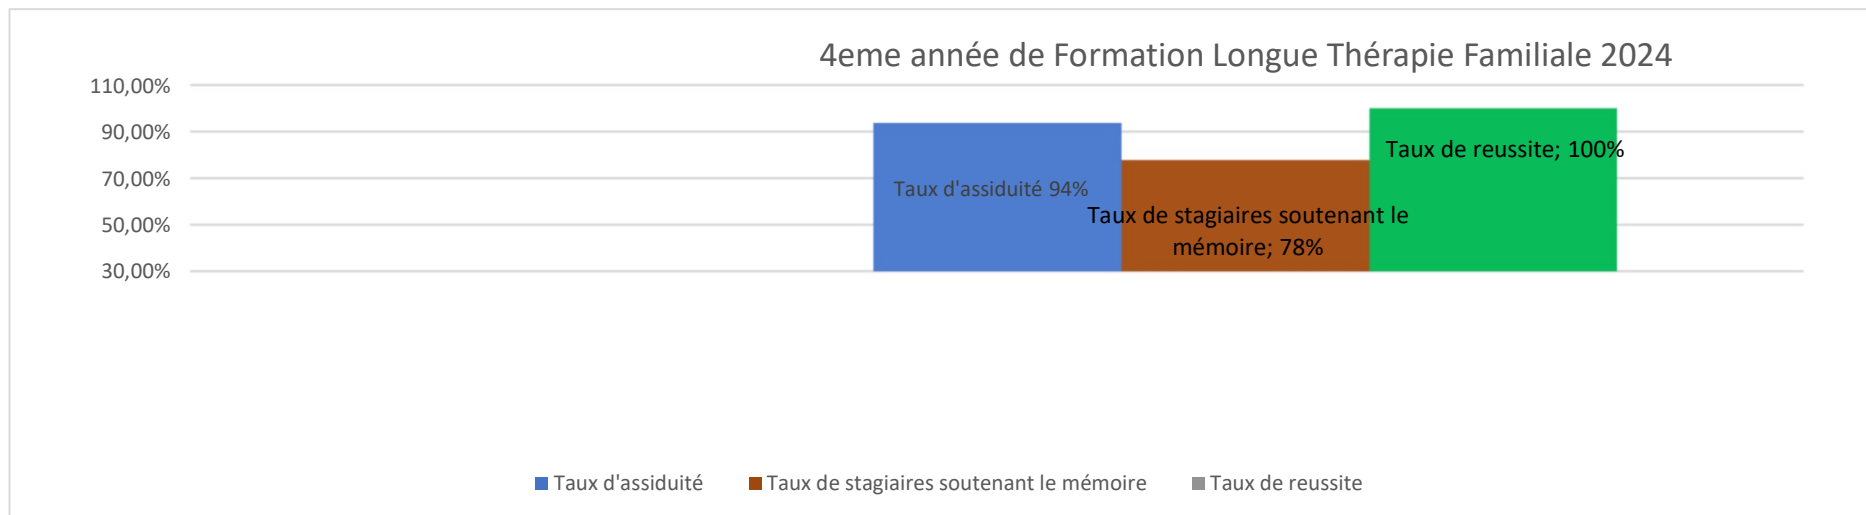

## 4eme année de Formation Longue Thérapie Familiale 2024

Formations	Nbr jours Total	Nbr jours Effectués en moyenne	Taux d'assiduité	Stagiaires	Stagiaires Ayant Rendu le Mémoire	Taux de stagiaires soutenant le mémoire	Taux de réussite à l'issue de la soutenance
4eme année de Formation Longue Thérapie Familiale 2024	80	75	93,75%	18	14	78%	100%